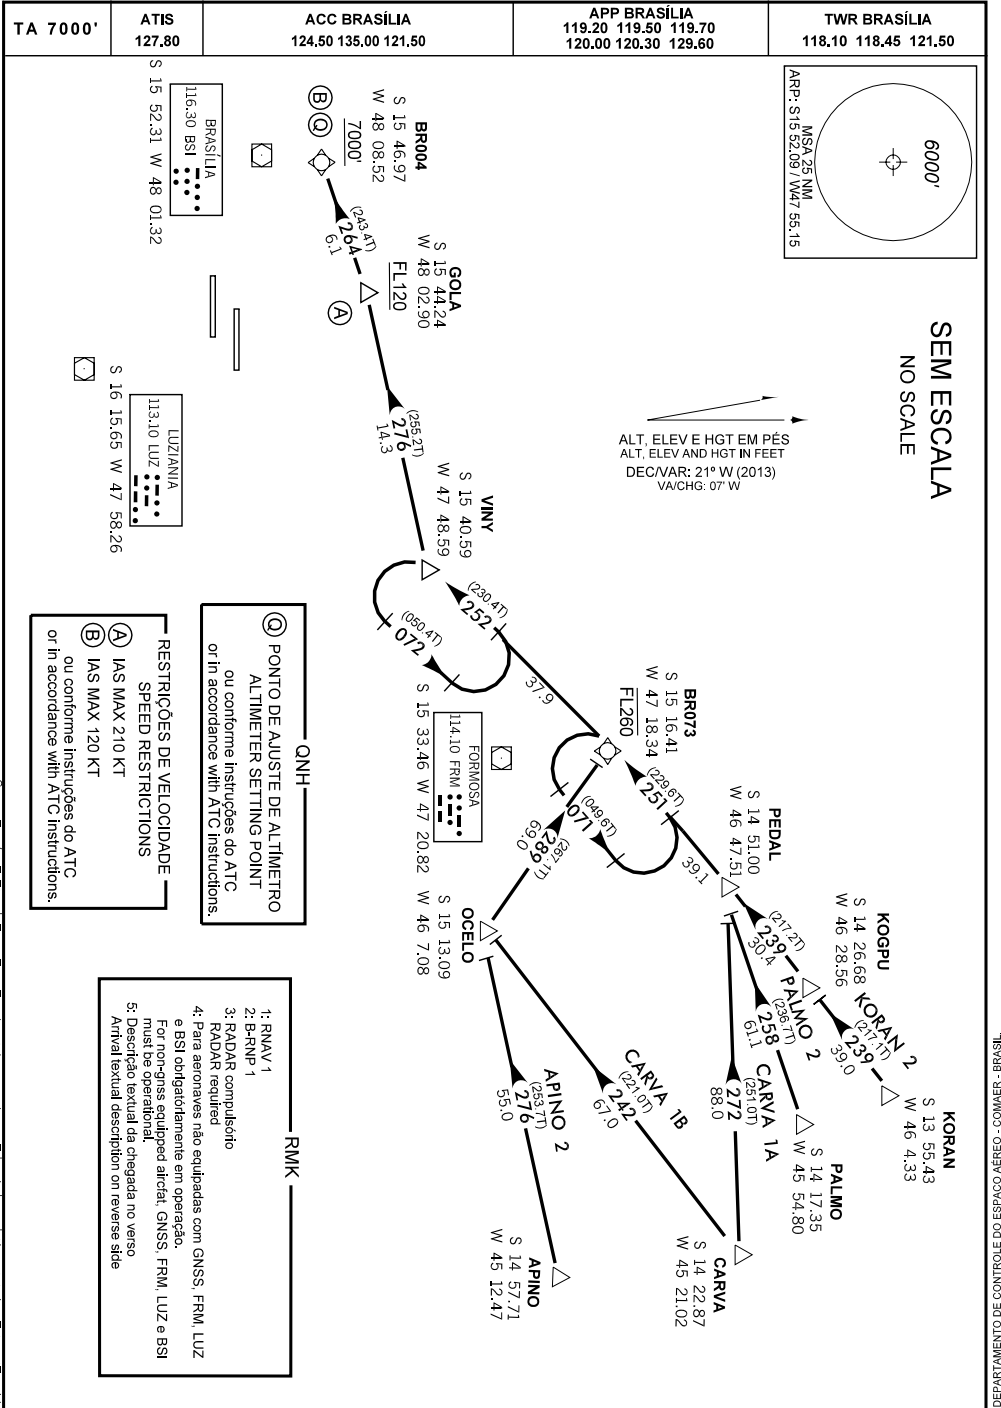

CARTA DE CHEGADA PADRÃO
POR INSTRUMENTOS (STAR)

BRASÍLIA / PRES. JUSCELINO KUBITSCHKE, INTL (SBBR)

RWY 11L/11R

STANDARD ARRIVAL CHART
INSTRUMENT (STAR)

RNAV APINO 2 - CARVA 1A - CARVA 1B

KORAN 2 - PALMO 2