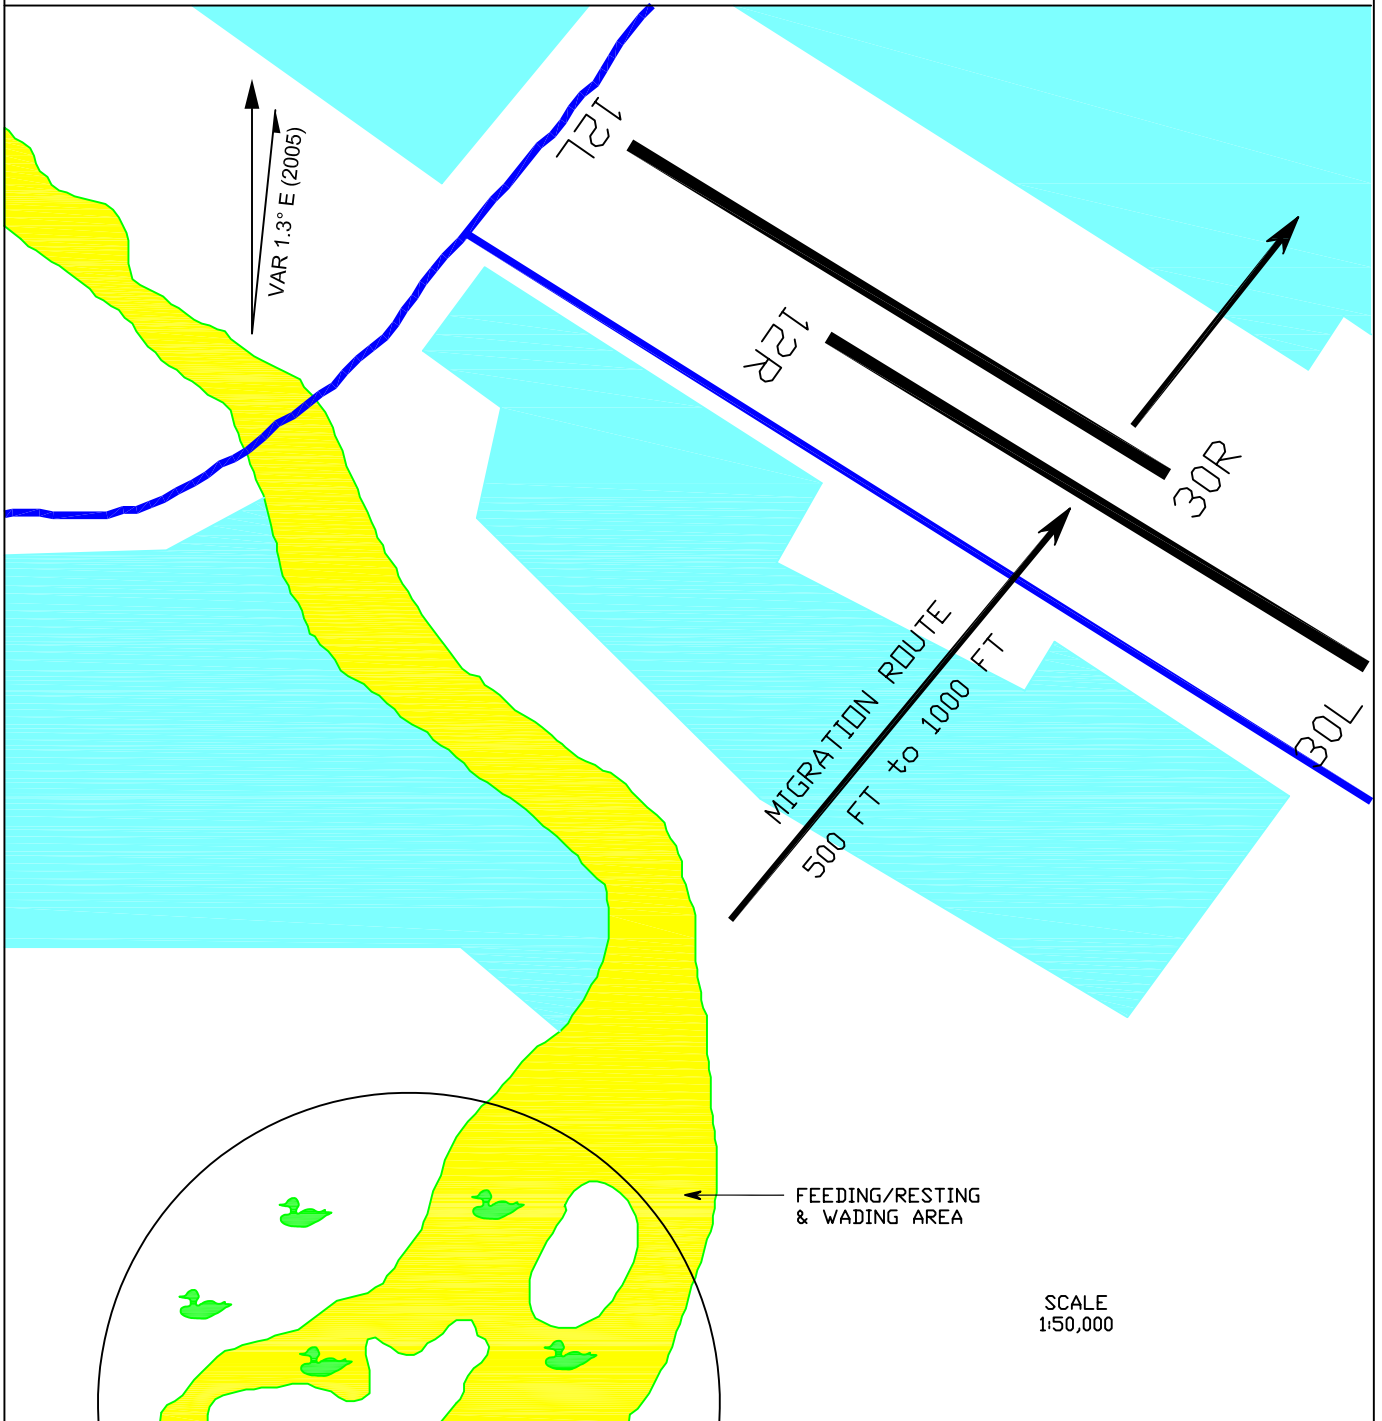

DUBAI / INTL
BIRD CONCENTRATIONS

CHANGES : Variation & Runway 12R/30L shift