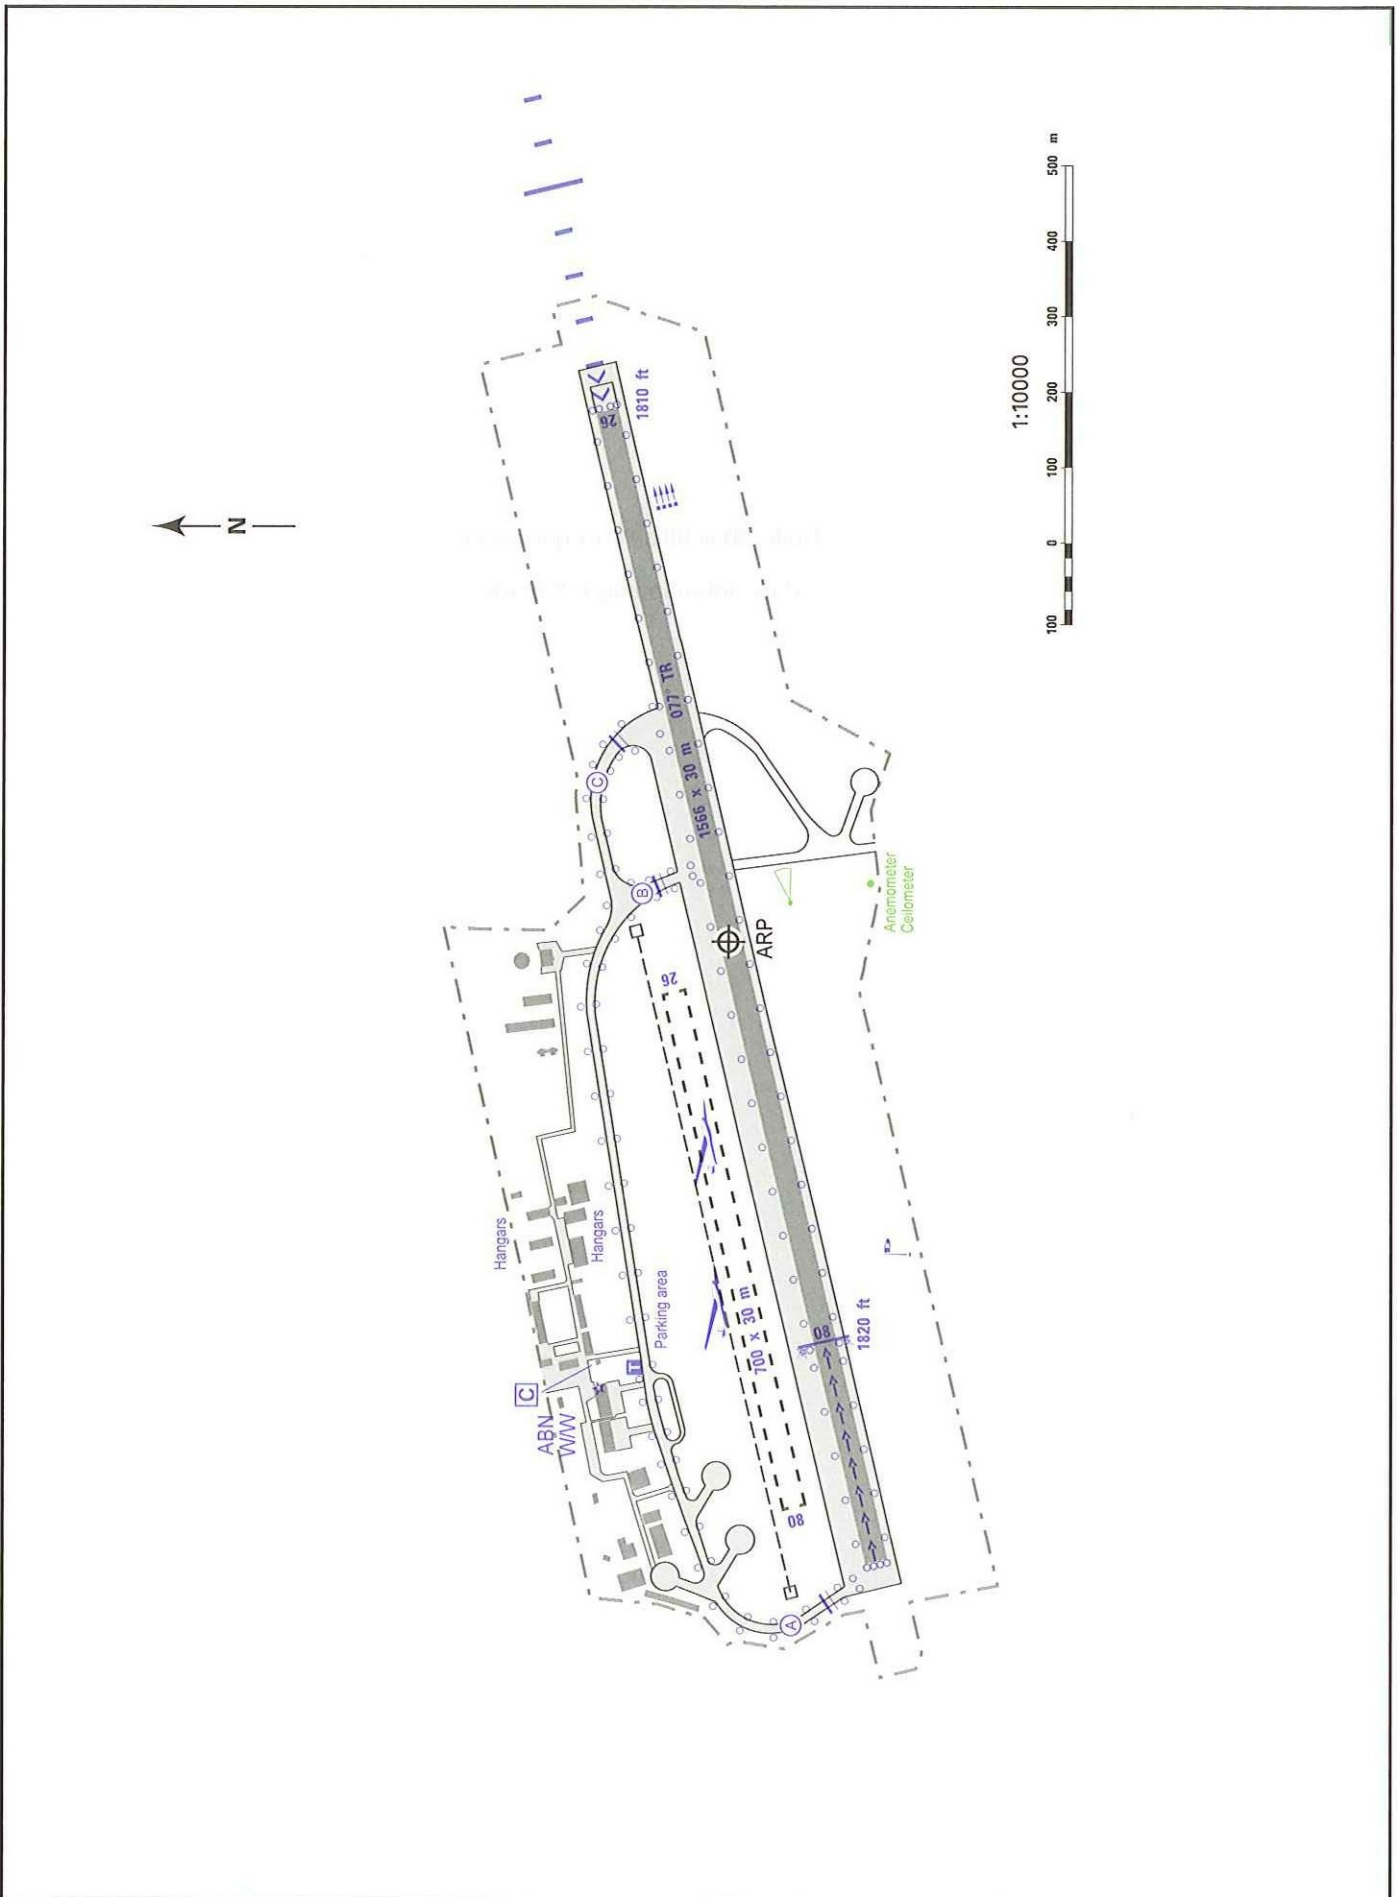

FLUGPLATZKARTE - ICAO
AERODROME CHART - ICAO

ARP 1818 ft
N 48° 03' 14.00"
E 009° 22' 22.00"

AERODROME
ELEVATION
1821 ft

MENGEN-HOHTENTENGEN

Correction: NDB MEG removed, PAPI 26, hangar, topo.