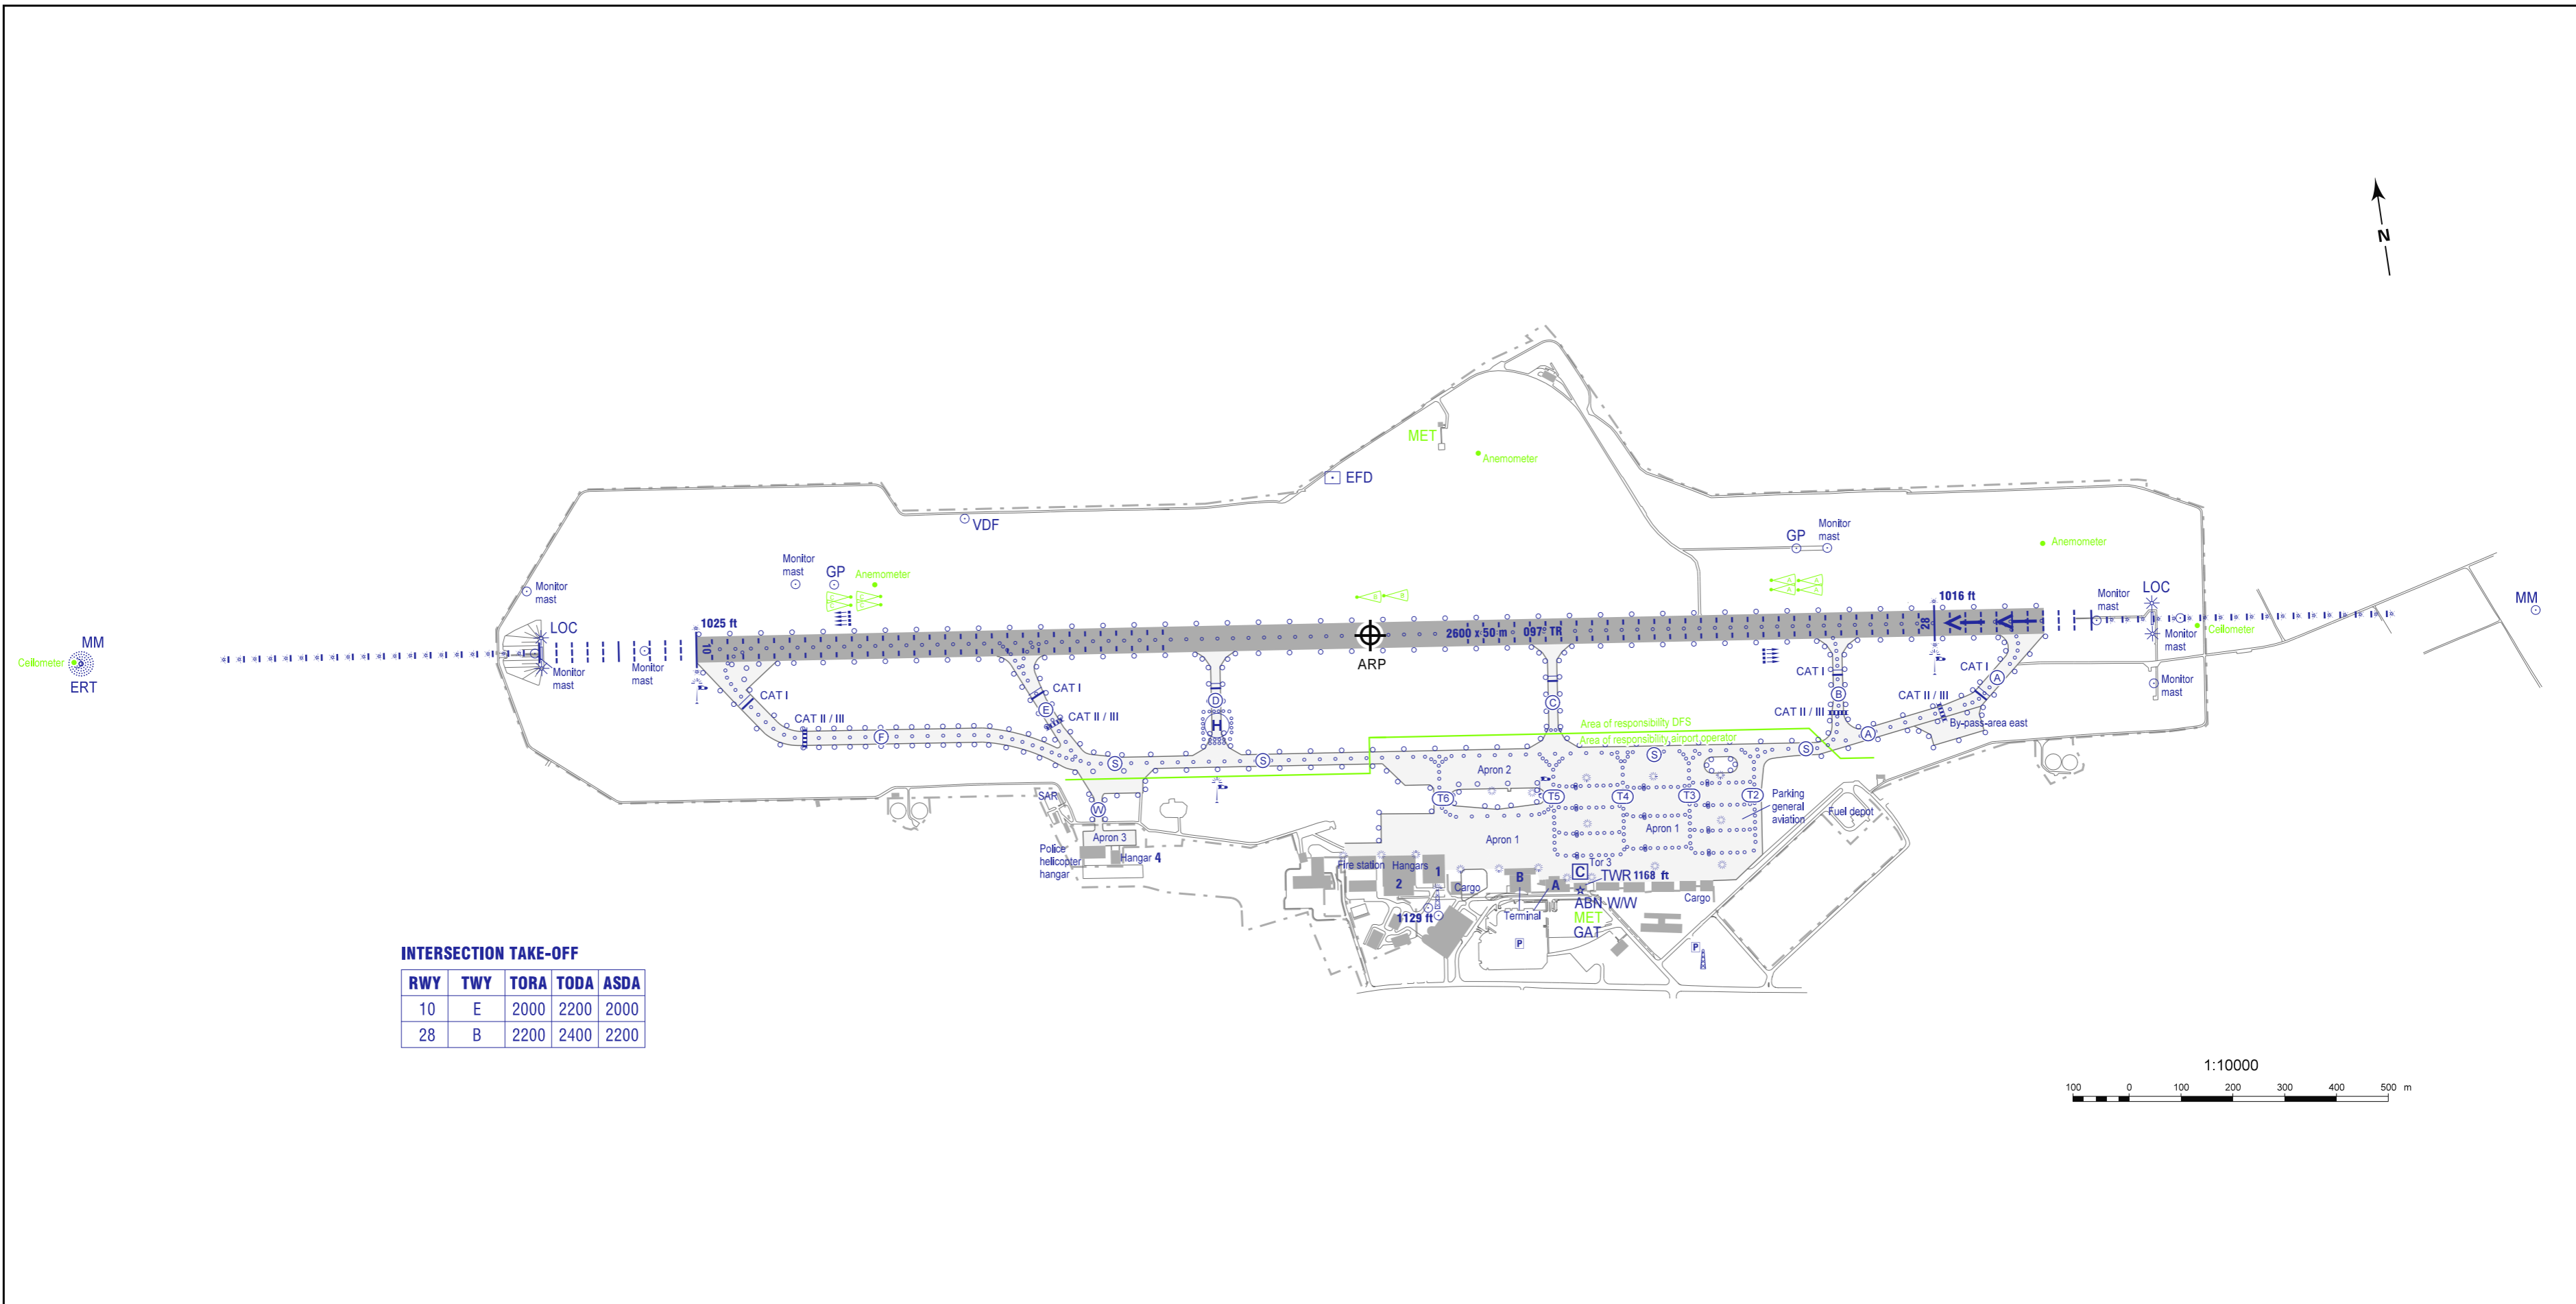

FLUGPLATZKARTE - ICAO  
AERODROME CHART - ICAO

ARP 1032 ft  
N 50° 58' 47.32"  
E 010° 57' 29.18"

AERODROME  
ELEVATION  
1036 ft

ERFURT-WEIMAR

**INTERSECTION TAKE-OFF**

RWY	TWY	TORA	TODA	ASDA
10	E	2000	2200	2000
28	B	2200	2400	2200

Correction: TWY W, apron 3, hangar 4.