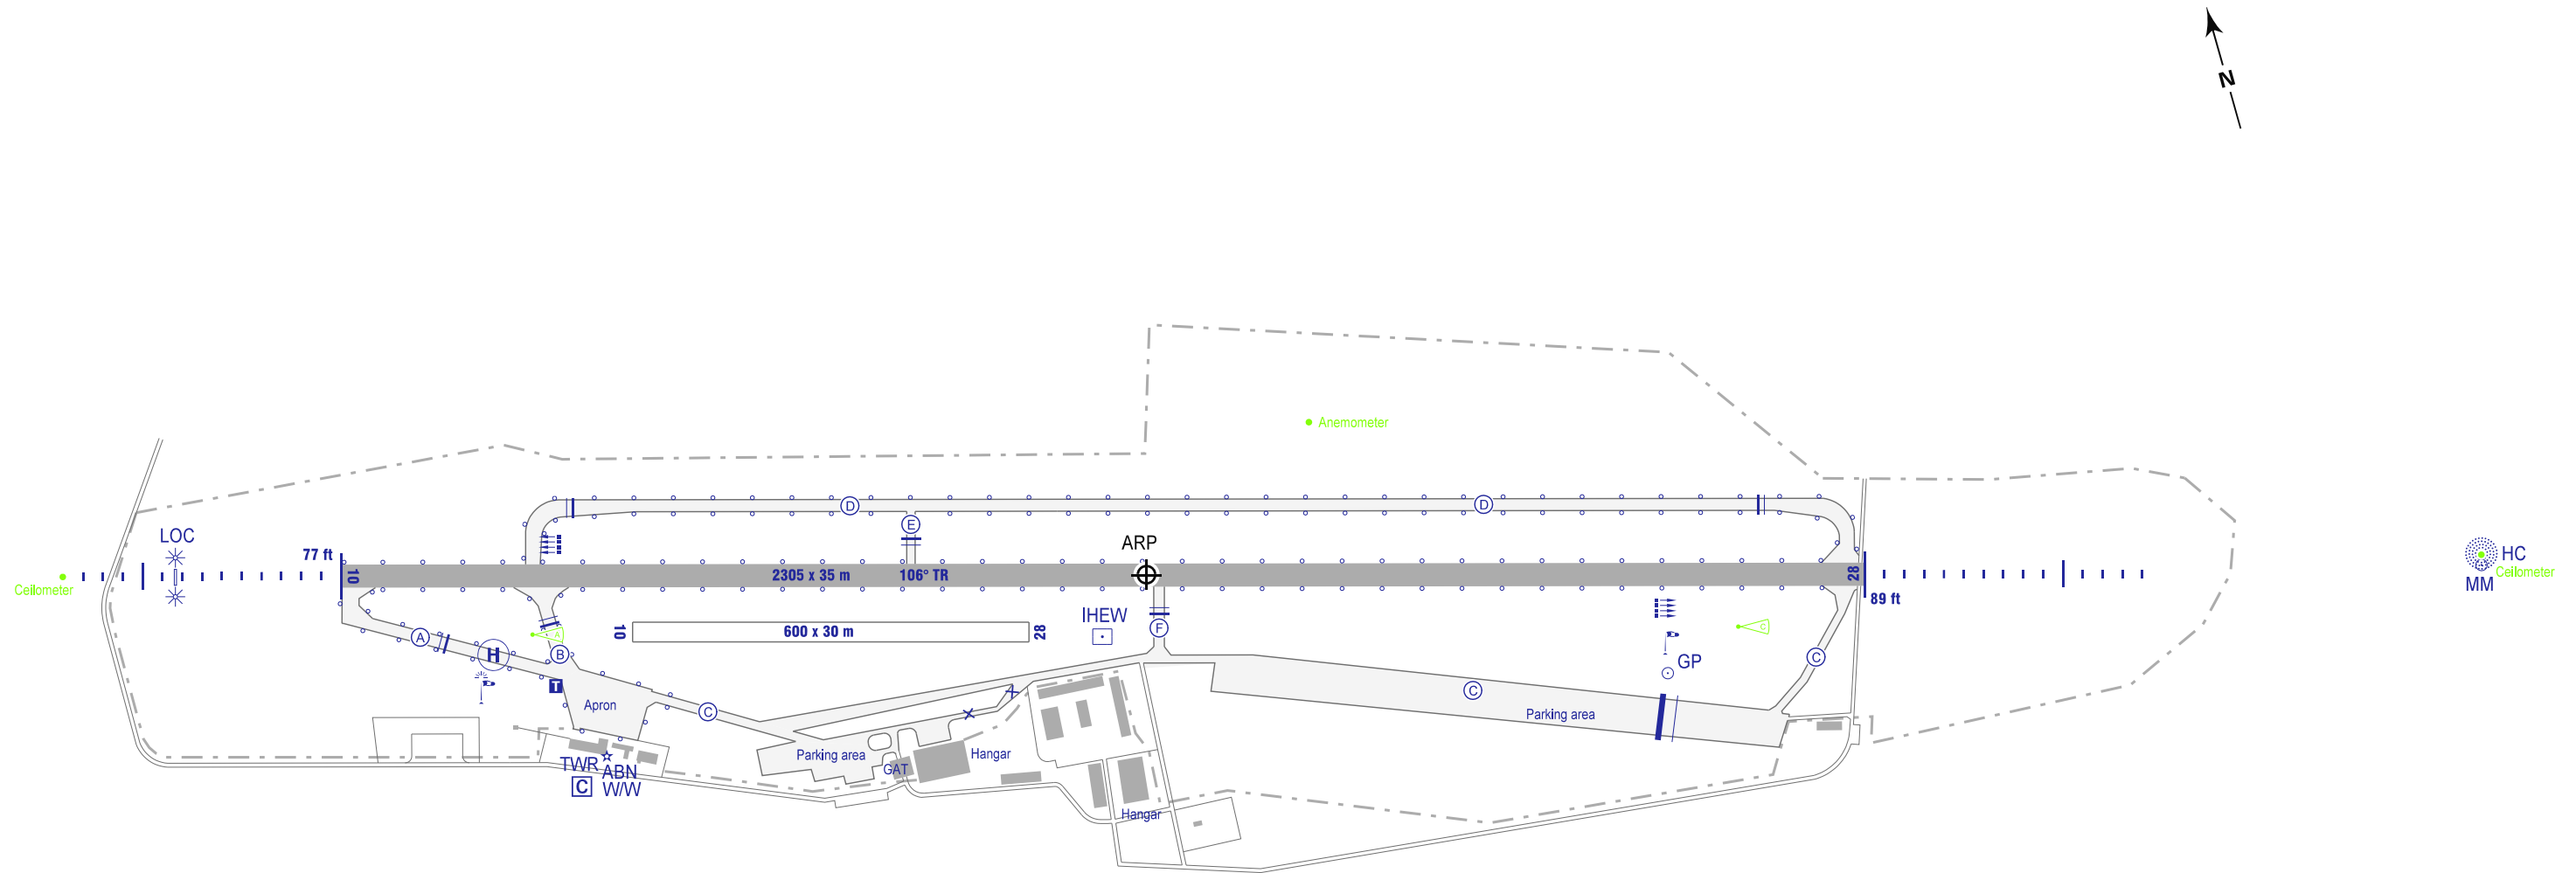

FLUGPLATZKARTE - ICAO
AERODROME CHART - ICAO

ARP	71 ft	AERODROME
	N 53° 52' 43.34"	ELEVATION
	E 014° 09' 08.45"	93 ft

HERINGSDORF

INTERSECTION TAKE-OFF

RWY	TWY	TORA	TODA	ASDA
10	B	1956	1956	1956
	F	1049	1049	1049
28	F	1241	1241	1241
	E	872	872	872

Correction: GAT, wind sock, topo.