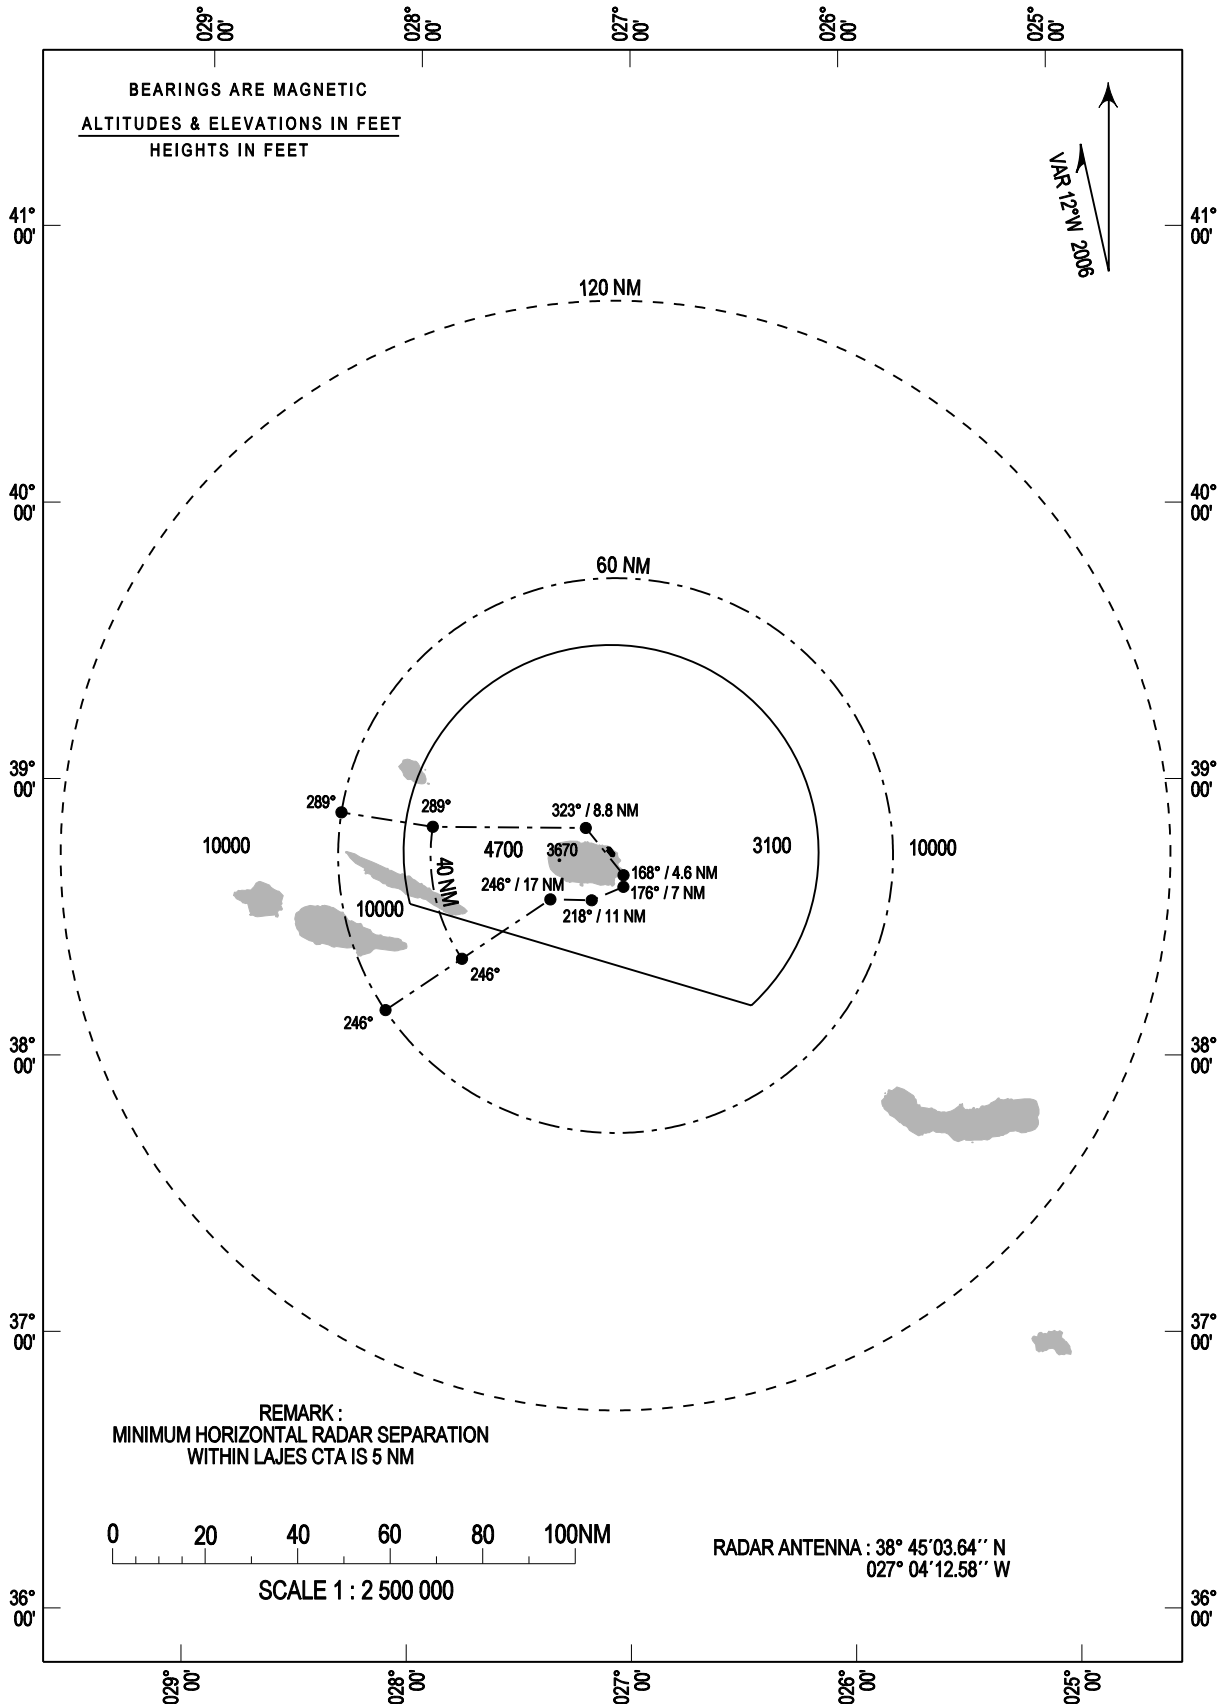

# RADAR MINIMUM - ALTITUDE CHART - ICAO

AERODROME ELEVATION
180
TRANSITION ALTITUDE
5000

LAJES APP 135.000 / 362.300
LAJES TWR 122.100 / 257.800
LAJES SMC 121.900 / 233.975
SANTA MARIA RADAR 132.150
SANTA MARIA RADIO 5598 / 8906

## LAJES (LPLA)

Bearings and Altitudes updated

THIS PAGE INTENTIONALLY LEFT BLANK